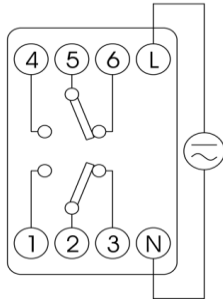

ASTRO NOVA CITY

Cargas máximas recomendadas (sólo contactos NA)
Charges maximales recommandées (Seulement contacts NA)

Incandescentes	Fluorescentes	Halógenas baja tensión (12 V c.a.)	Halógenas (230 Vc.a.)	Lámparas bajo consumo	Downlights	LED
<i>Incandescent</i>	<i>Fluorescent</i>	<i>Halogène basse tension (12 V AC)</i>	<i>Halogène (230 V AC)</i>	<i>Lampes basse consommation</i>	<i>Downlights</i>	
						LED
3000 W	1200 VA	2000 VA	3000 W	600 VA	400 VA	90 VA

Conexión / Connexion | Dimensiones exteriores / Dimensions extérieures

ASTRO NOVA CITY