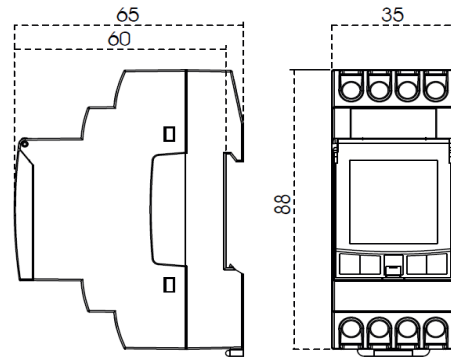

ASTRO NOVA CITY

Cargas máximas recomendadas (sólo contactos NA)
Charges maximales recommandées (Seulement contacts NA)

Incandescentes	Fluorescentes	Halógenas baja tensión (12 V c.a.)	Halógenas (230 Vc.a.)	Lámparas bajo consumo	Downlights	LED
<i>Incandescent</i>	<i>Fluorescent</i>	<i>Halogène basse tension (12 V AC)</i>	<i>Halogène (230 V AC)</i>	<i>Lampes basse consommation</i>	<i>Downlights</i>	
						LED
3000 W	1200 VA	2000 VA	3000 W	600 VA	400 VA	90 VA

Conexión / Connexion | Dimensiones exteriores / Dimensions extérieures

ASTRO NOVA CITY

Accesorios / Opciones

Accessoires

Llave Bluetooth SMART
Clé Bluetooth SMART

Llave Bluetooth

Código Code: OB709971

App ORBIS ASTRO NOVA CITY / ASTRO UNO

Código Code:

Código Code:

Código Code:

Código Code:

Código Code:

Referencia / Référence	Modelo / Modèles	Aplicaciones / Applications
OB178012	ASTRO NOVA CITY 230 V ac 50/60 Hz	Alumbrado público y ornamental Encendidos de rótulos luminosos, escaparates de tiendas, monumetos, fuentes, jardines...
OB178042	ASTRO NOVA CITY 120 V ac 50/60 Hz	
OB178024	ASTRO NOVA CITY 24 V ac/dc 50/60 Hz	Éclairage public et ornemental
OB178072	ASTRO NOVA CITY 12 V ac/dc 50/60 Hz	Éclairage des enseignes lumineuses, des vitrines, des monuments, des fontaines, des jardins...

Marcado / Marquage	
Directivas de referencia / Directives de référence	2014/30/EU (EMC); 2014/35/EU (LVD); 2011/65/EU (RoHS)
Normas de referencia / Normes de référence	EN 60730-1; EN 60730-2-7; EN IEC 63000

DT1780FTF21 02_0921